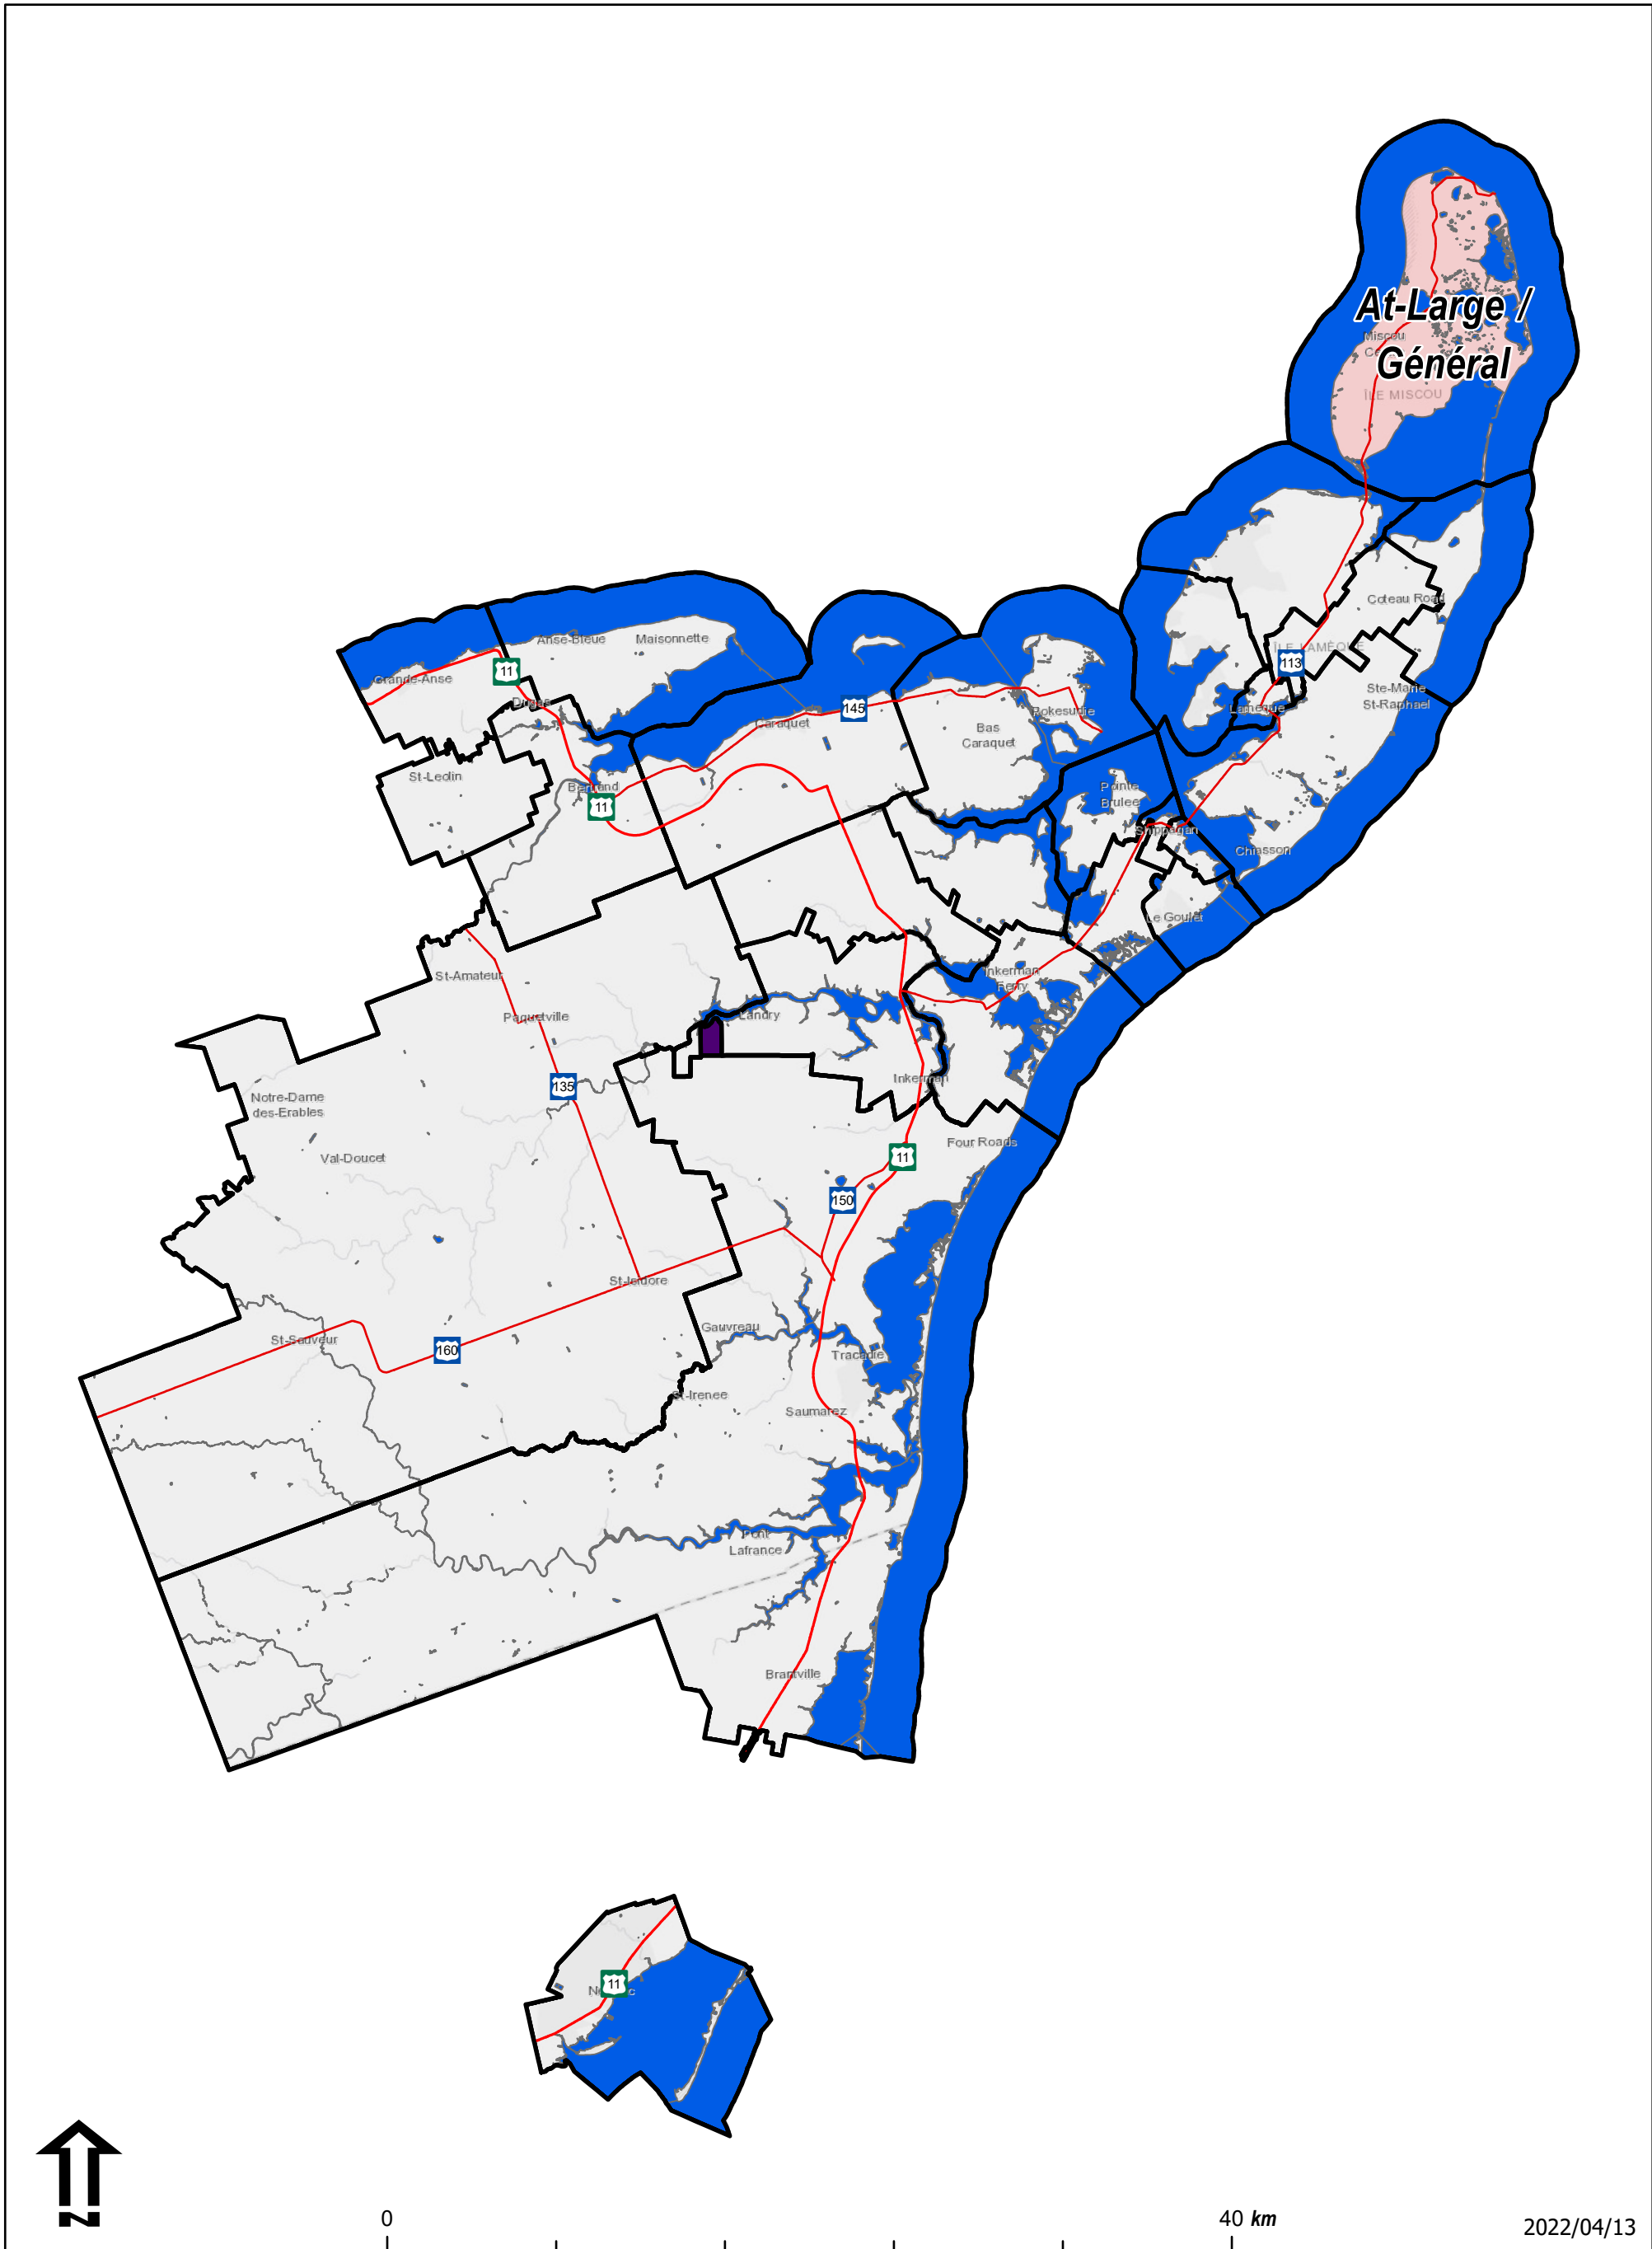

RD/DR: 4

0

40 km

2022/04/13

Map not for legal purposes. Legal maps with final boundaries will be set in regulation. / Carte non destinée à des fins légales. Des cartes légales avec des limites définitives seront fixées dans le règlement.

New Brunswick Stereographic Double Projection / Projection Stéréographique Double du N.-B.