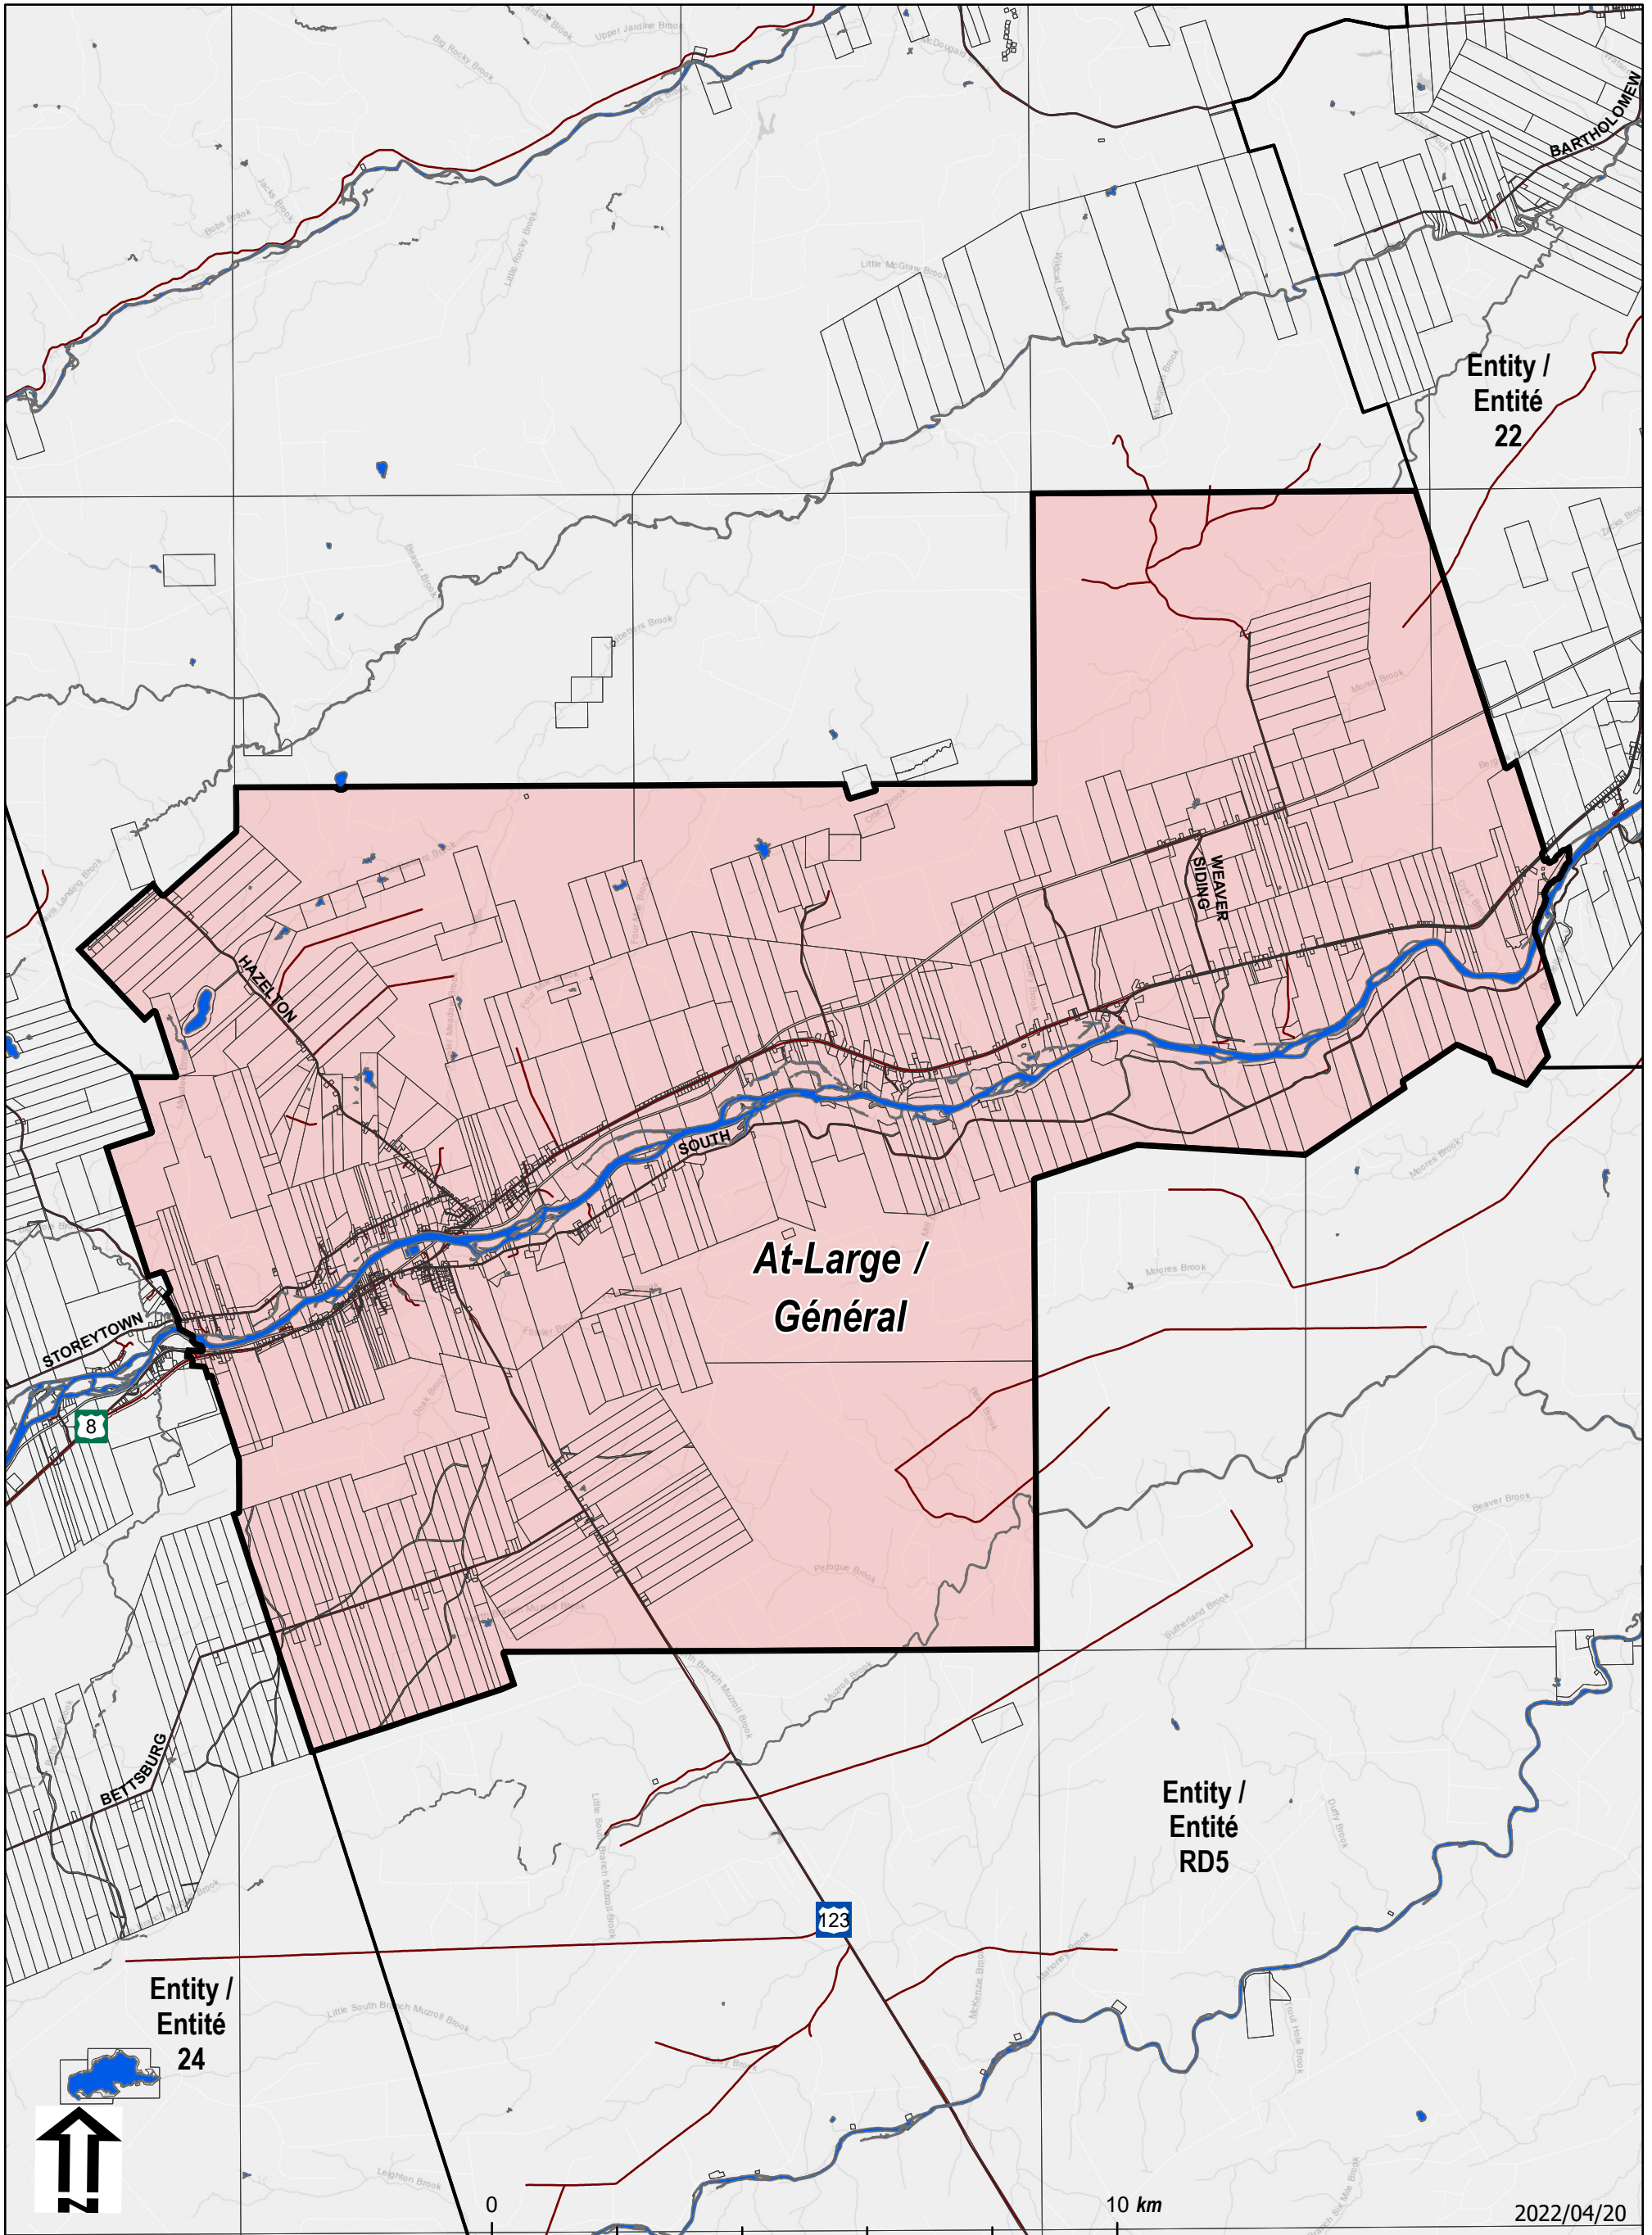

Entity/Entité: 23

Map not for legal purposes. Legal maps with final boundaries will be set in regulation. / Carte non destinée à des fins légales. Des cartes légales avec des limites définitives seront fixées dans le règlement.
 New Brunswick Stereographic Double Projection / Projection Stéréographique Double du N.-B.