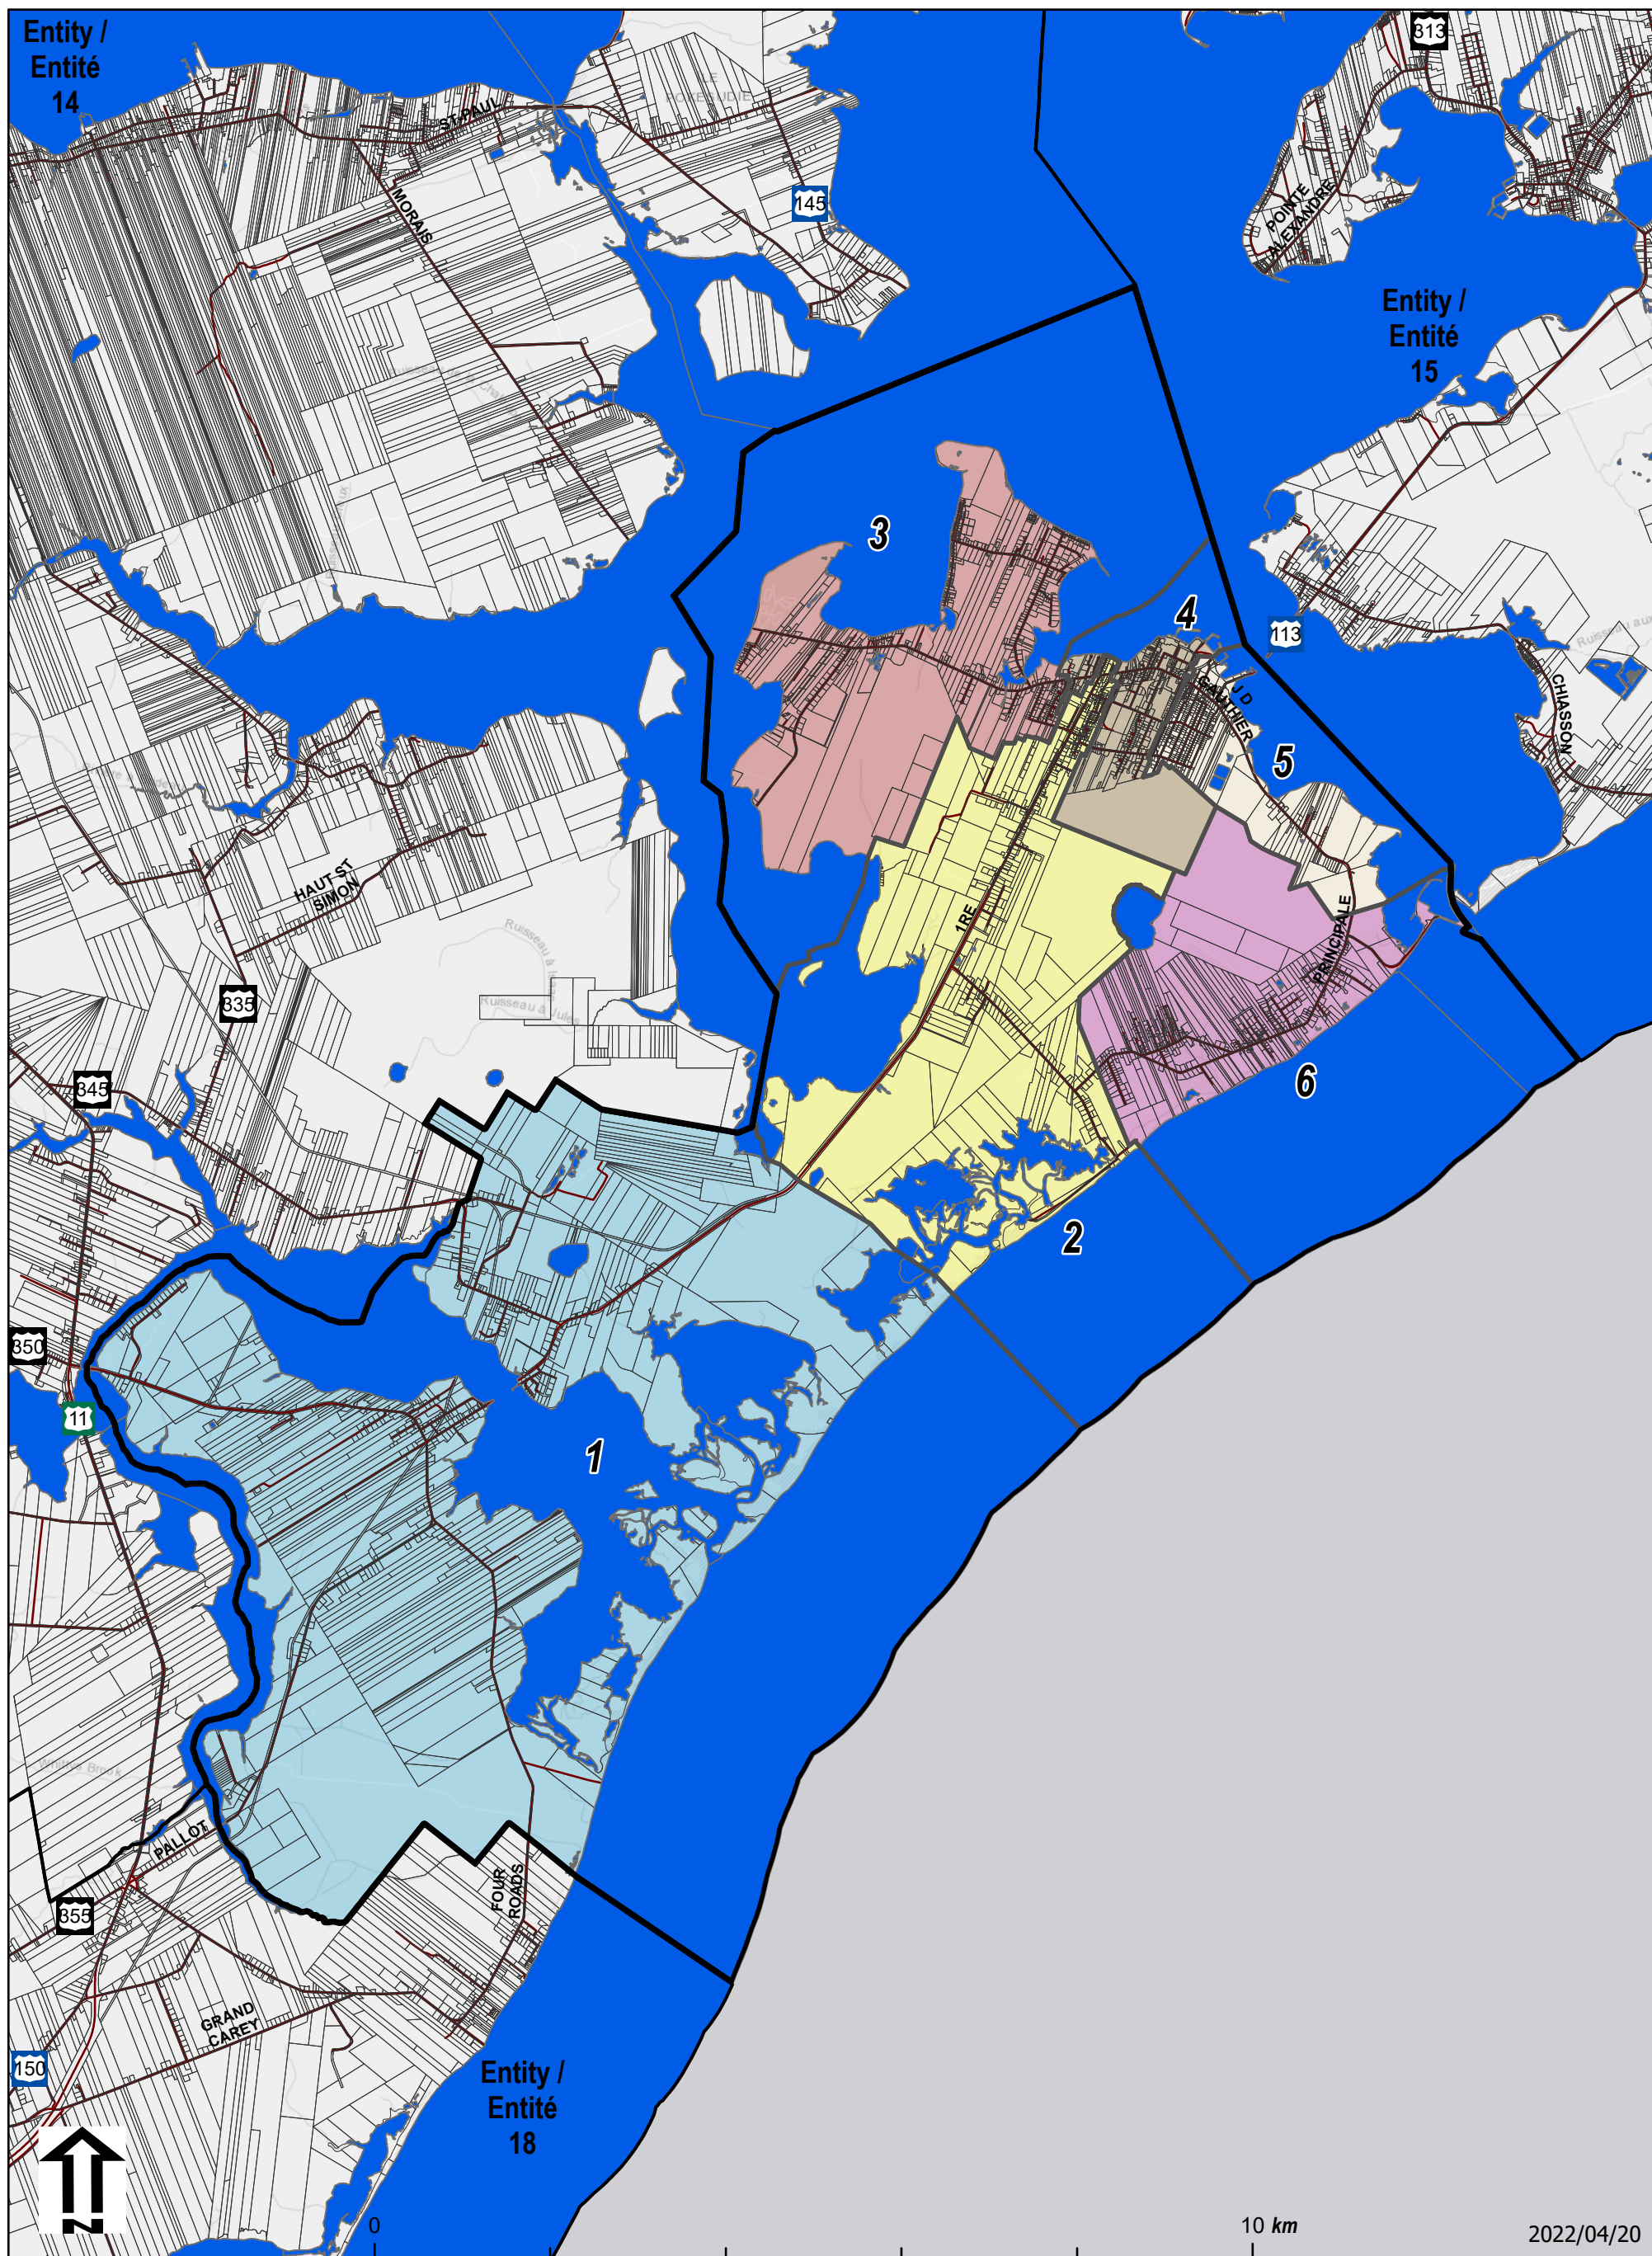

# Entity/Entité: 16

Map not for legal purposes. Legal maps with final boundaries will be set in regulation. / Carte non destinée à des fins légales. Des cartes légales avec des limites définitives seront fixées dans le règlement.

New Brunswick Stereographic Double Projection / Projection Stéréographique Double du N.-B.