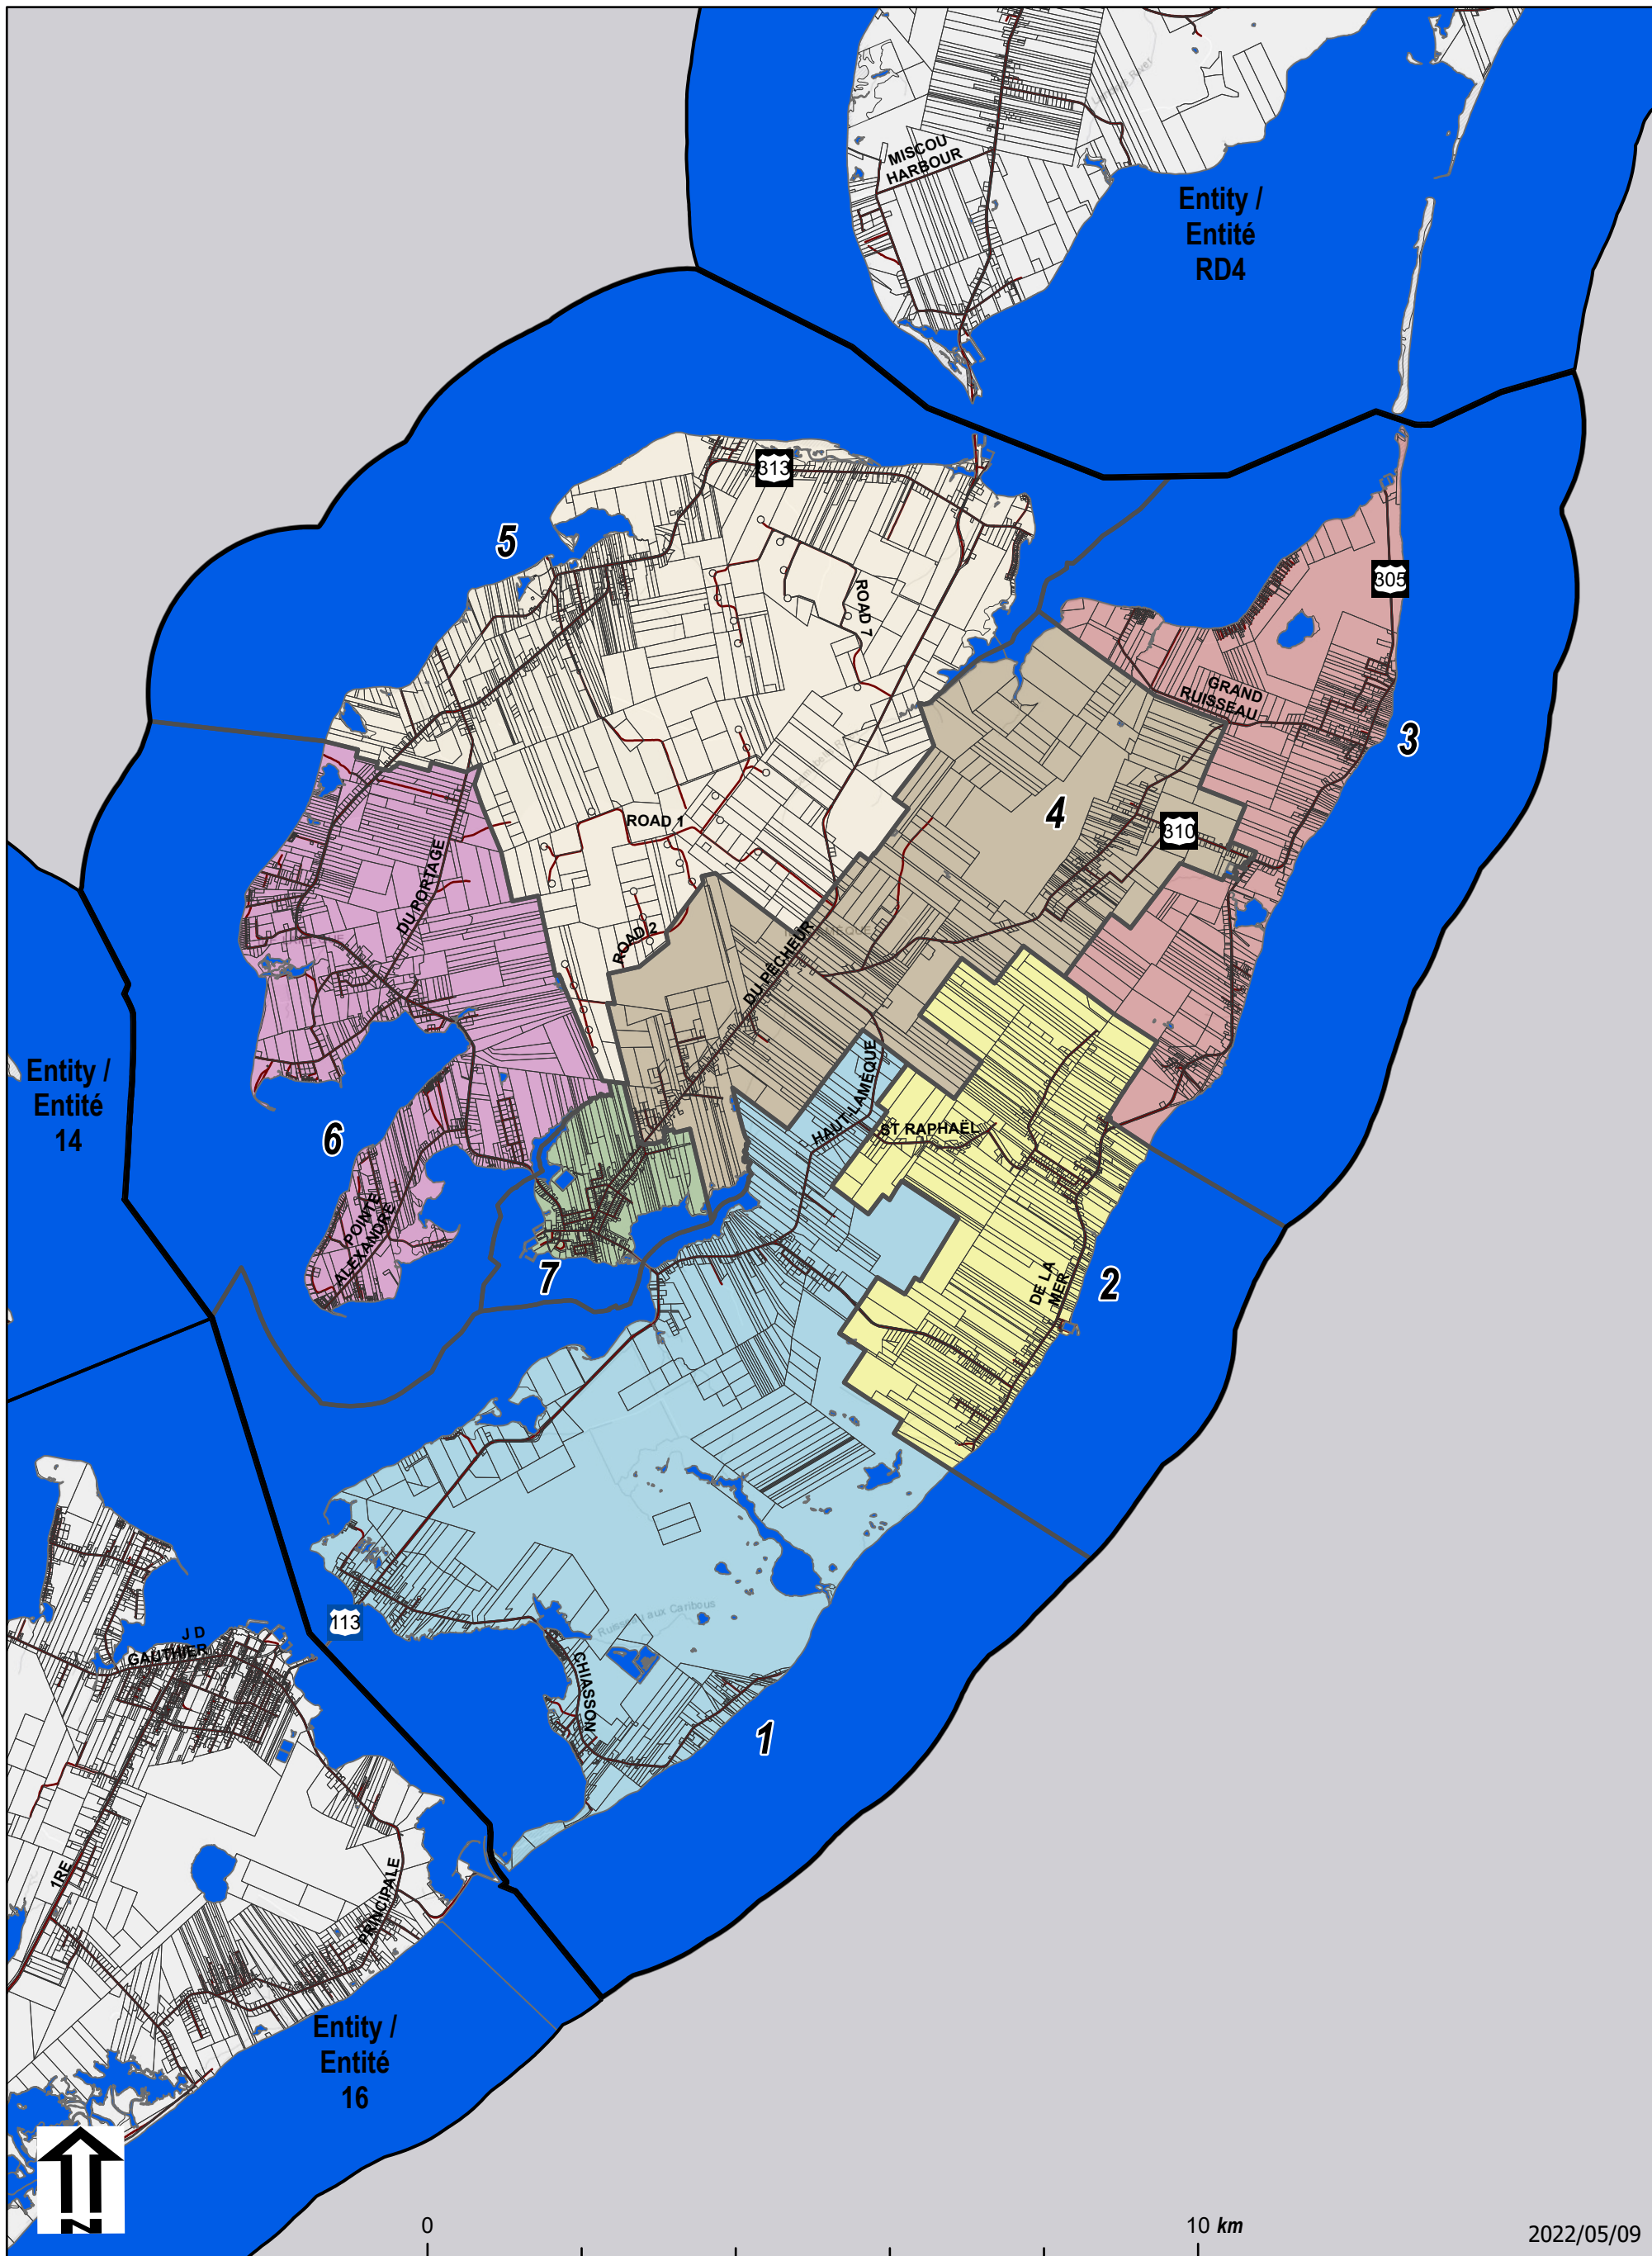

Entity/Entité: 15

Map not for legal purposes. Legal maps with final boundaries will be set in regulation. / Carte non destinée à des fins légales. Des cartes légales avec des limites définitives seront fixées dans le règlement.
 New Brunswick Stereographic Double Projection / Projection Stéréographique Double du N.-B.

 Entity / Entité	 Adjacent Entity / Entité Adjacente	 First Nations / Premières Nations	 Property / Propriétaire
WARDS / QUARTIERS			
 1	 3	 6	 9
 2	 4	 7	 10
	 5	 8	 11
			 At-Large / Général

2022/05/09