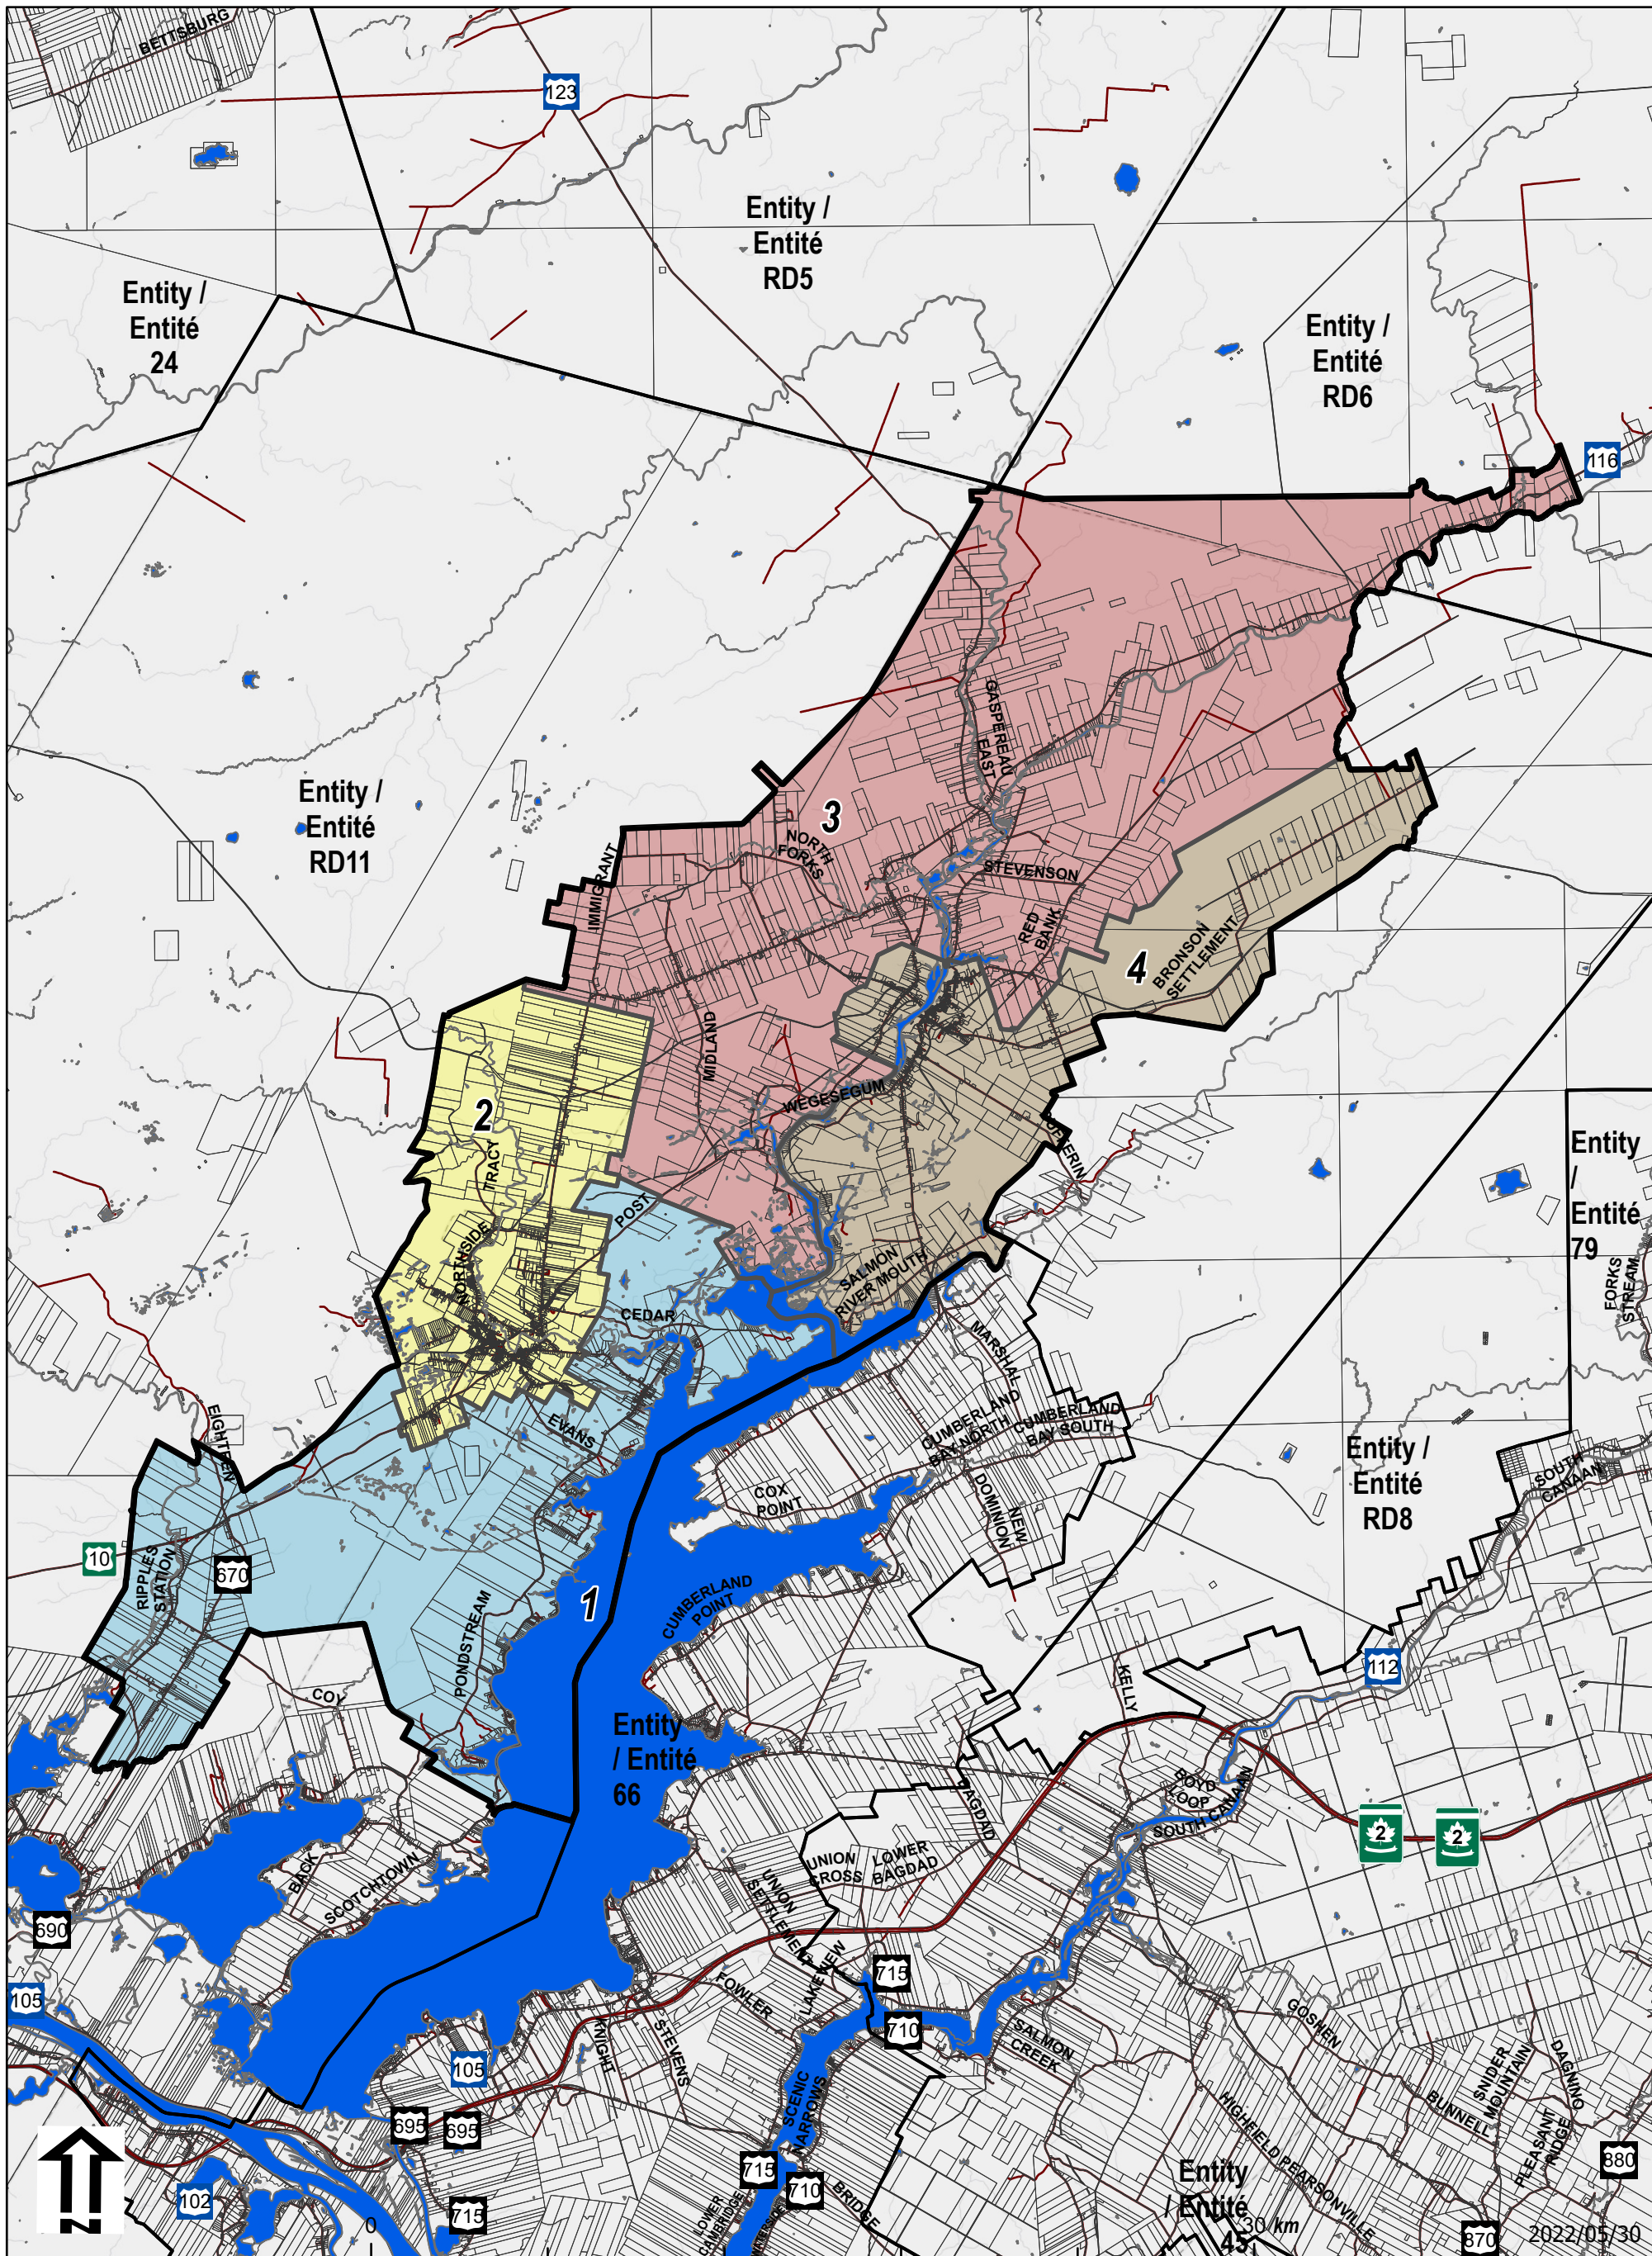

# Entity/Entité: 67

Map not for legal purposes. Legal maps with final boundaries will be set in regulation. / Carte non destinée à des fins légales. Des cartes légales avec des limites définitives seront fixées dans le règlement.

New Brunswick Stereographic Double Projection / Projection Stéréographique Double du N.-B.

Entity / Entité

Adjacent Entity / Entité Adjacente

First Nations / Premières Nations

Property / Propriétaire

WARDS / QUARTIERS

- 1
- 2

- 3
- 4
- 5

- 6
- 7
- 8

- 9
- 10
- 11

- 12
- At-Large / Général