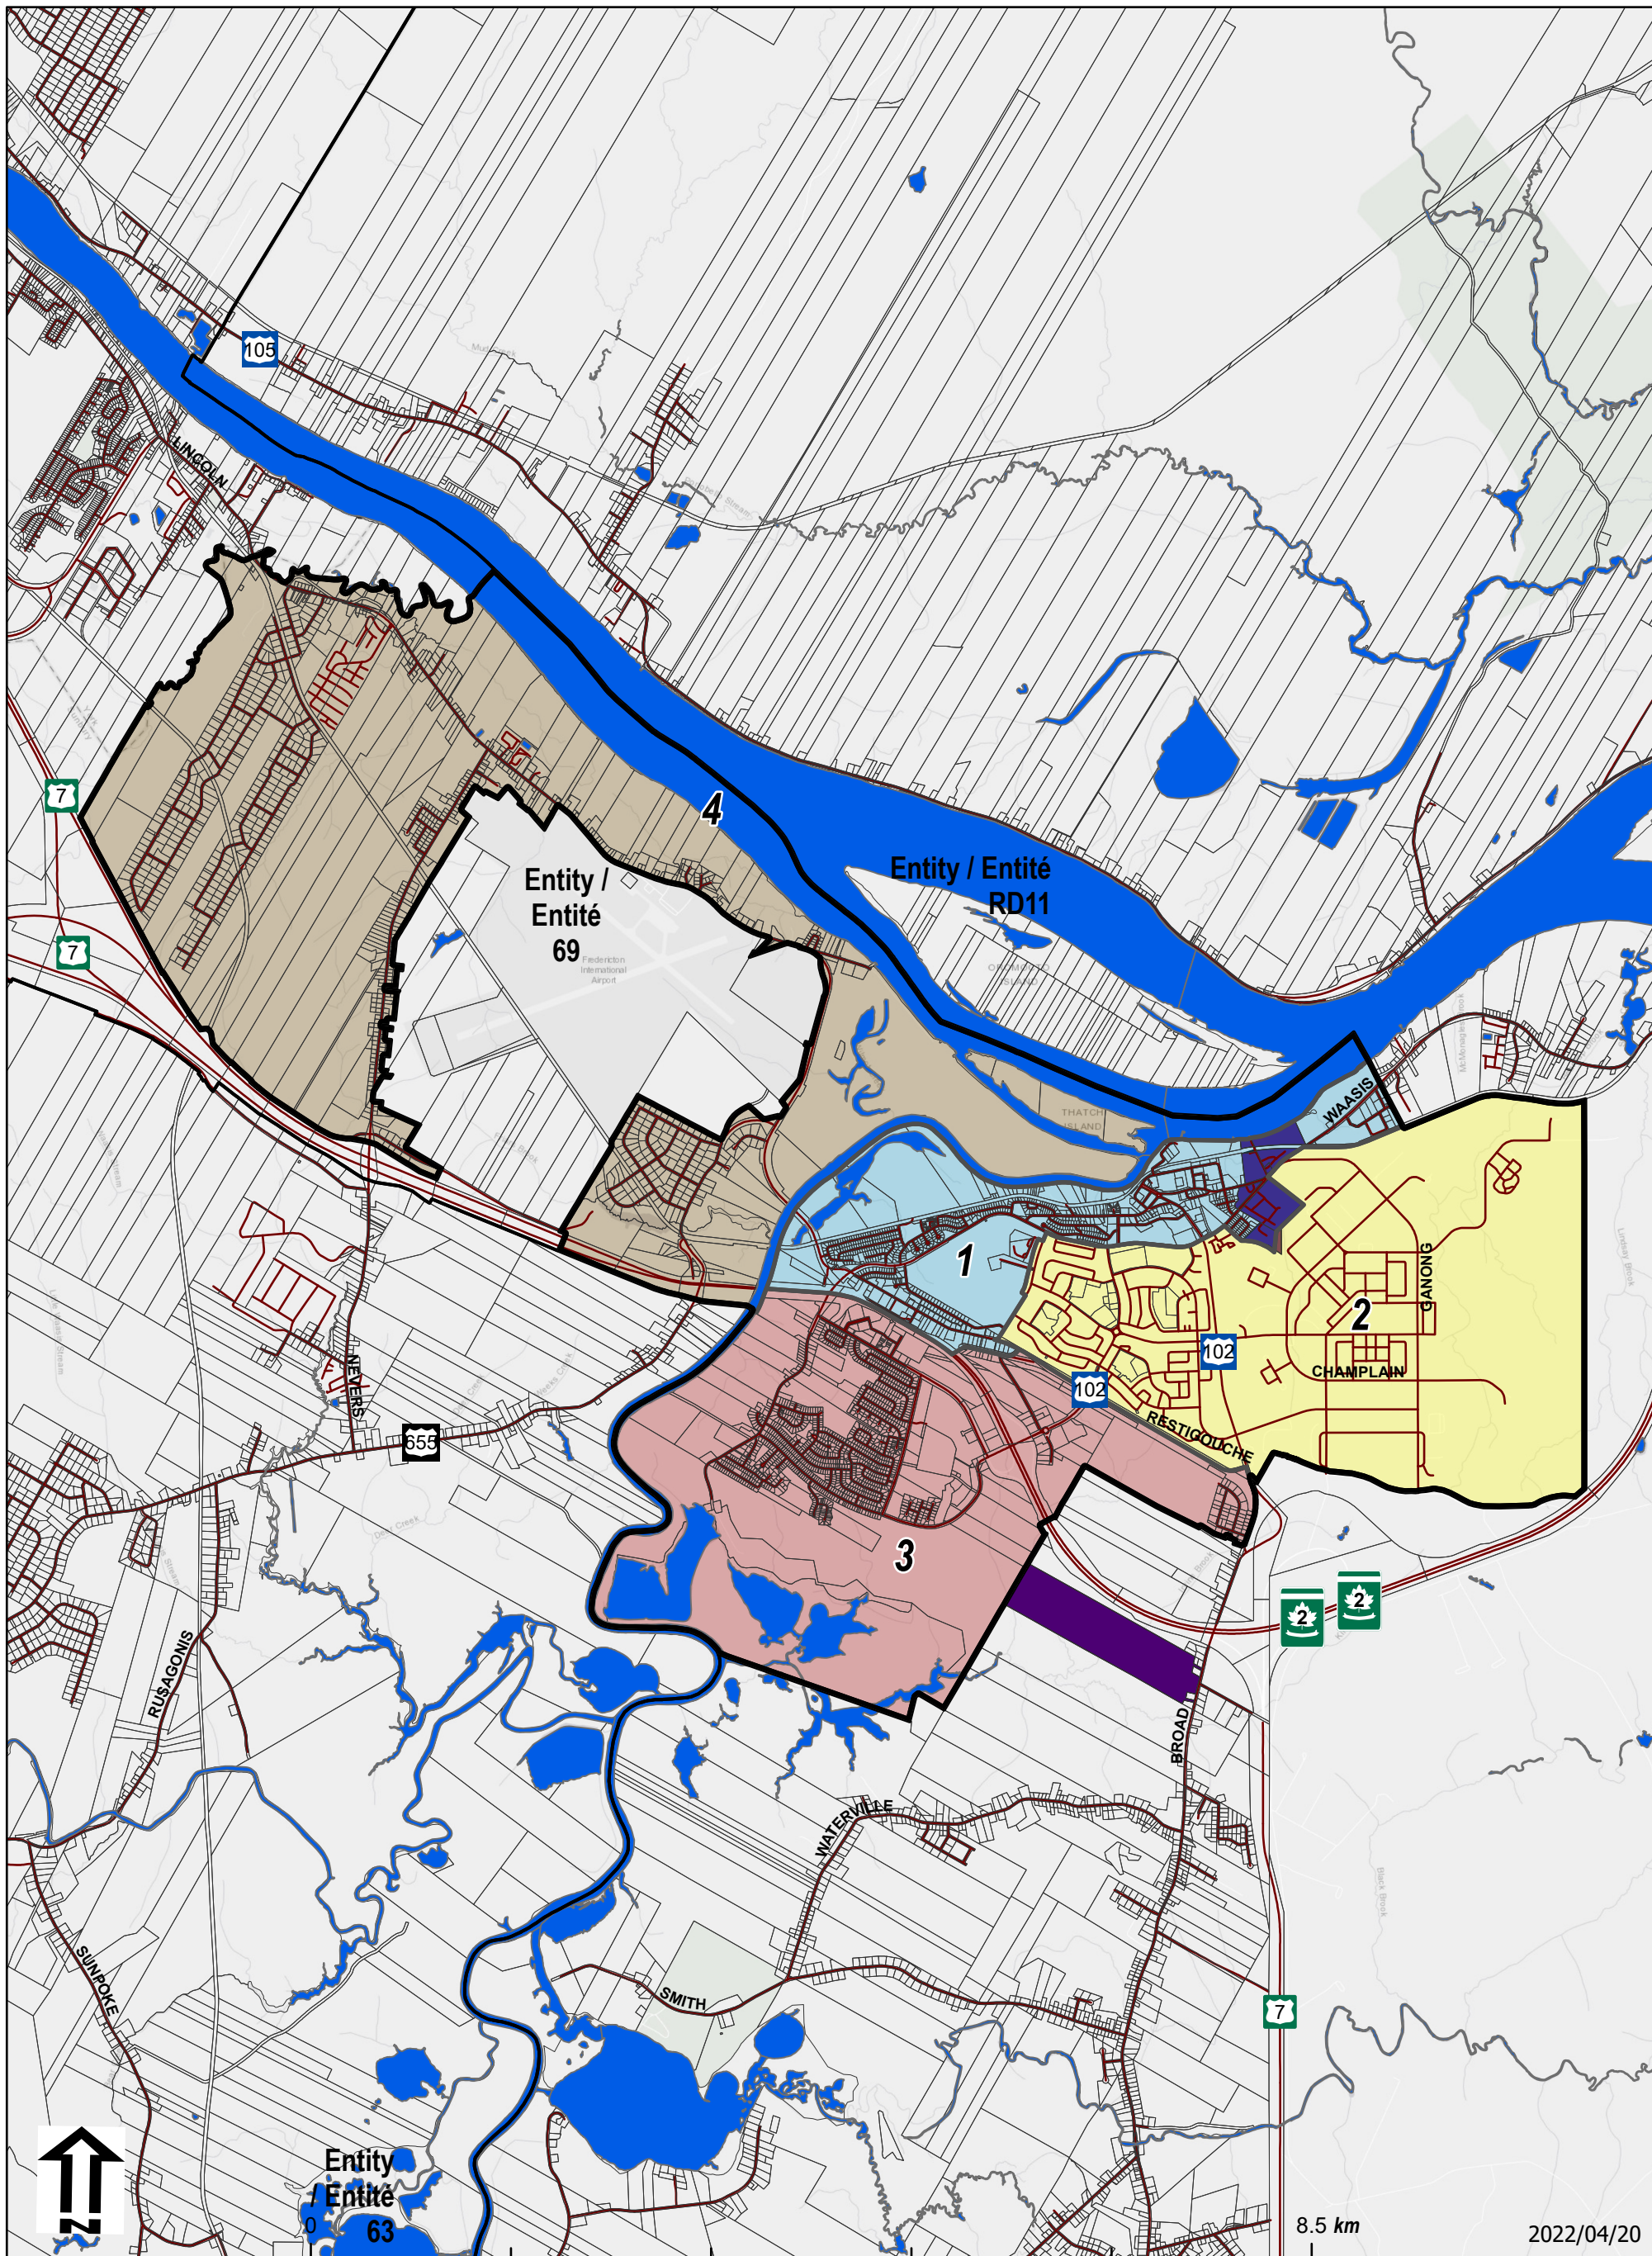

# Entity/Entité: 65

Map not for legal purposes. Legal maps with final boundaries will be set in regulation. / Carte non destinée à des fins légales. Des cartes légales avec des limites définitives seront fixées dans le règlement.

New Brunswick Stereographic Double Projection / Projection Stéréographique Double du N.-B.